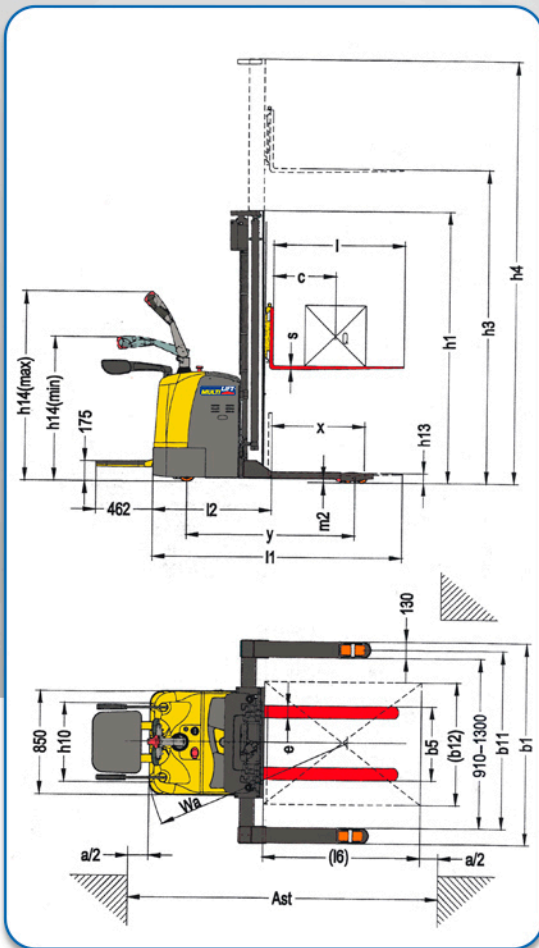

Altura máx  
5.6 m

MODELO	WSE-1500P AC 5.6	
Capacidad		1500 kg
Altura máxima de levante	<b>H1</b>	5600 mm
Centro de Carga	<b>C</b>	600 mm
Altura de horquillas contraídas	<b>h</b>	70 mm
Largo de horquillas	<b>L1</b>	1070 mm
Ancho de cada horquilla		100 mm
Velocidad de levante		0.19 m/s
Velocidad de descenso		0.12 m/s
Largo total	<b>L</b>	2100 mm
Ancho total al exterior de patas		1170 - 1560 mm
Ancho total al interior de patas	<b>E</b>	910- 1300 mm
Altura con mástil retraído	<b>H2</b>	2480 mm
Altura máxima con mástil extendido	<b>H3</b>	6180 mm
Peso neto con batería		1630 kg
Capacidad de batería		300 Ah
Voltaje		24 V
Controlador tracción		CURTIS