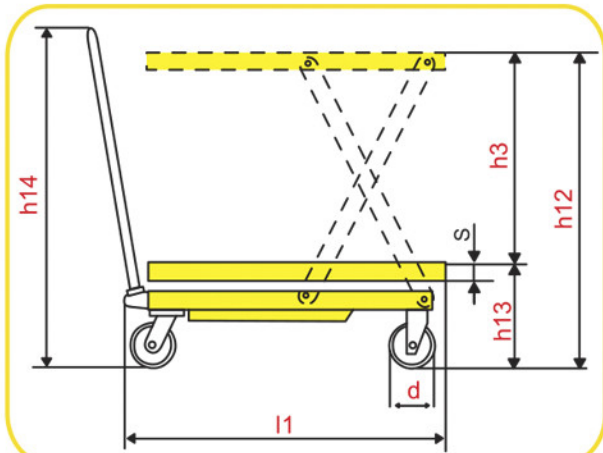

LT-300P

MESA DE TRABAJO CON TIJERA SENCILLA DE 300KG.

www.multilift.com.mx

¡Eleve y mueva su carga con toda facilidad!

Mesa de Trabajo con ruedas de poliuretano. Su capacidad es de 300 kilogramos. Las dimensiones de la mesa son de 50 cm por 81.5 cm. Su altura mínima es de 28 cm y de altura máxima es de 90 cm. Eficiente Mesa de trabajo ideal para trabajo de uso rudo.

LT-300P

MESA DE TRABAJO CON TIJERA SENCILLA DE 300KG.

www.multilift.com.mx

Fácil de operar

Tijera sencilla resistente

MODELO

LT-300P

Capacidad de carga:	300 kg / 660 lbs.
Dimensiones de mesa:	
Ancho (b5):	502 mm / 19.75"
Largo (l):	815 mm / 32"
Grosor (S):	50 mm / 1.9"
Dimensiones generales:	
Altura contraída (h13):	280 mm / 11"
Altura máxima (h12):	900 mm / 35.4"
Alura de levante (h3):	620 mm / 24.4"
Ancho total (b5):	502 mm / 19.75"
Largo total (l1)	942 mm / 37"
Peso:	75 kg / 165 lbs.
Altura de manija (h14):	996 mm / 39.2"
Diámetro de llantas (d)	127 mm / 5"
Número de bombeos para elevación máxima:	30