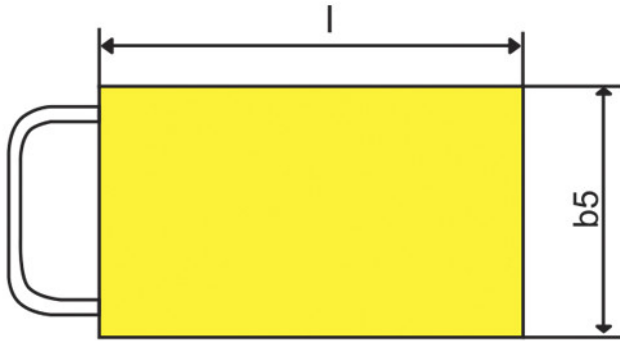

LT-300P

MESA DE TRABAJO CON TIJERA SENCILLA DE 300KG.

www.multilift.com.mx

¡Eleve y mueva su carga con toda facilidad!

Mesa de Trabajo con ruedas de poliuretano. Su capacidad es de 300 kilogramos. Las dimensiones de la mesa son de 50 cm por 81.5 cm. Su altura mínima es de 28 cm y de altura máxima es de 90 cm. Eficiente Mesa de trabajo ideal para trabajo de uso rudo.

LT-300P

MESA DE TRABAJO CON TIJERA SENCILLA DE 300KG.

www.multilift.com.mx

Fácil de operar

Tijera sencilla resistente

MODELO

LT-300P

Capacidad de carga:	300 kg / 660 lbs.
Dimensiones de mesa:	
Ancho (b5):	502 mm / 19.75"
Largo (l):	815 mm / 32"
Grosor (S):	50 mm / 1.9"
Dimensiones generales:	
Altura contraída (h13):	280 mm / 11"
Altura máxima (h12):	900 mm / 35.4"
Alura de levante (h3):	620 mm / 24.4"
Ancho total (b5):	502 mm / 19.75"
Largo total (l1)	942 mm / 37"
Peso:	75 kg / 165 lbs.
Altura de manija (h14):	996 mm / 39.2"
Diámetro de llantas (d)	127 mm / 5"
Número de bombeos para elevación máxima:	30