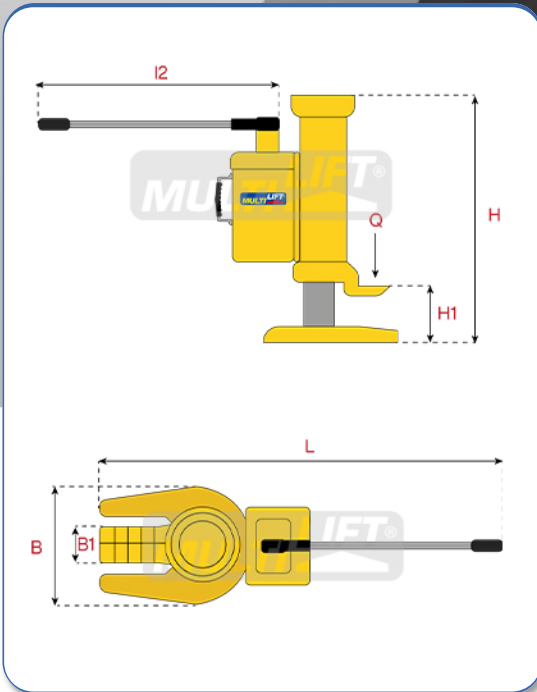

JHT-10000

GATO HIDRÁULICO DE UÑA DE 10 TONELADAS

www.multilift.com.mx

Gato hidráulico de uña ideal para montacargas o camiones.

Capacidad de 10 toneladas.

MODELO	JHT-10000	
Capacidad de carga	Q	10 000 kg
Altura de la uña	H1	30 - 265 mm
Altura total	H	420 - 660 mm
Ancho total	B	170 mm
Ancho de uña	B1	68 mm
Largo total con palanca	L	745 mm
Largo de palanca	I2	565 mm
Peso Total		35 kg