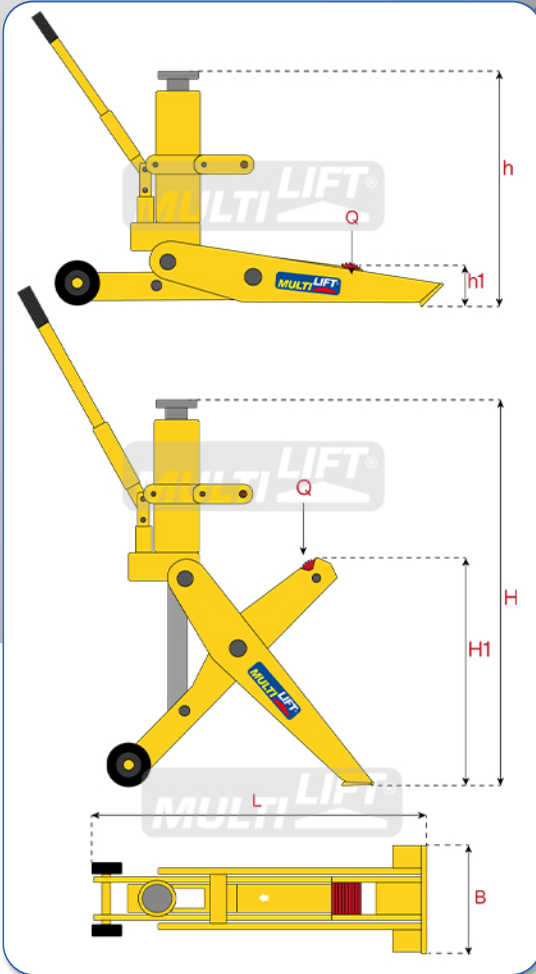

# JHF-4000

GATO HIDRÁULICO DE PERFIL BAJO DE 4 TONELADAS

**MULTI LIFT**<sup>®</sup>

[www.multilift.com.mx](http://www.multilift.com.mx)

**Gato hidráulico de perfil bajo ideal para llegar a lugares de difícil acceso.**

**Capacidad de carga 4 toneladas.**

MODELO	JHF-4000	
Capacidad de carga	<b>Q</b>	4000 kg
Altura mínima de elevación	<b>h1</b>	65 mm
Altura máxima de elevación	<b>H1</b>	406 mm
Altura mínima de chasis	<b>h</b>	423 mm
Altura máxima de chasis	<b>H</b>	734 mm
Ancho total	<b>B</b>	200 mm
Largo del chasis	<b>L</b>	680 mm
Peso Total		33 kg