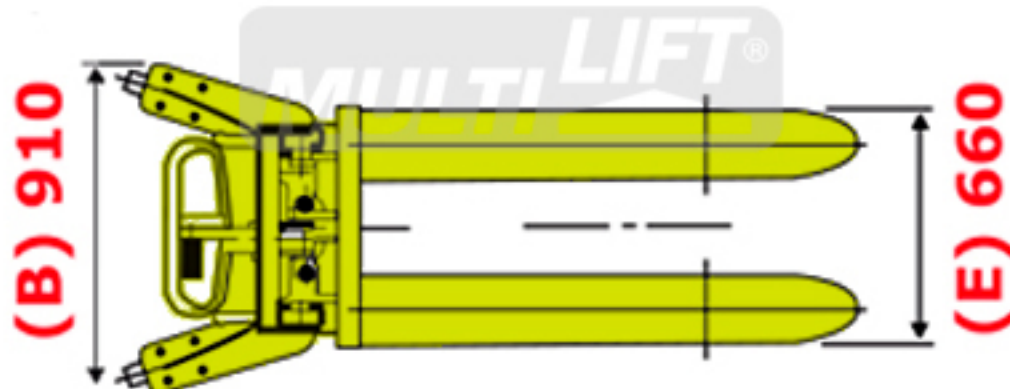

HMS-1500N

APILADOR MANUAL PATAS CERRADAS

www.multilift.com.mx

PARA TARIMAS DE UNA SOLA CARA

El Apilador **HMS-1500N MULTILIFT** tiene capacidad de **1500 Kg.**

Sus patas cerradas lo hacen ideal para tarimas de una sola cara.

Su altura de **1.6 metros** le facilita cargar mercancía en camionetas, trailers y racks.

- El eficiente pedal de levante ayuda a cargar la mercancía.
- Frenos en las llantas traseras para mayor seguridad.

Las patas estabilizadoras cuentan con llantas tipo tándem de Nylamid

Excelente **estabilidad y maniobrabilidad.**

Pintura de alta resistencia.

HMS-1500N

APILADOR MANUAL PATAS CERRADAS

www.multilift.com.mx

El Apilador HMS-1500N MULTILIFT puede maniobrar con tarimas de una sola cara.

| MODELO | HMS-1500N | |
|----------------------------------|-----------|-----------|
| Capacidad | | 1500 kg |
| Altura de levante | H | 1600 mm |
| Centro de carga | C | 500 mm |
| Altura de horquillas contraídas | h | 65 mm |
| Largo de horquillas | L | 1070 mm |
| Ancho de cada horquilla | | 101 mm |
| Velocidad de levante | | 25 mm |
| Velocidad de descenso | | AJUSTABLE |
| Largo total sin horquillas | A | 1600 mm |
| Ancho total al exterior de patas | E | 600 mm |
| Ancho total al interior de patas | | 425 mm |
| Ancho total ruedas traseras | B | 910 mm |
| Altura total | F | 2090 mm |
| Peso neto | | 255 kg |