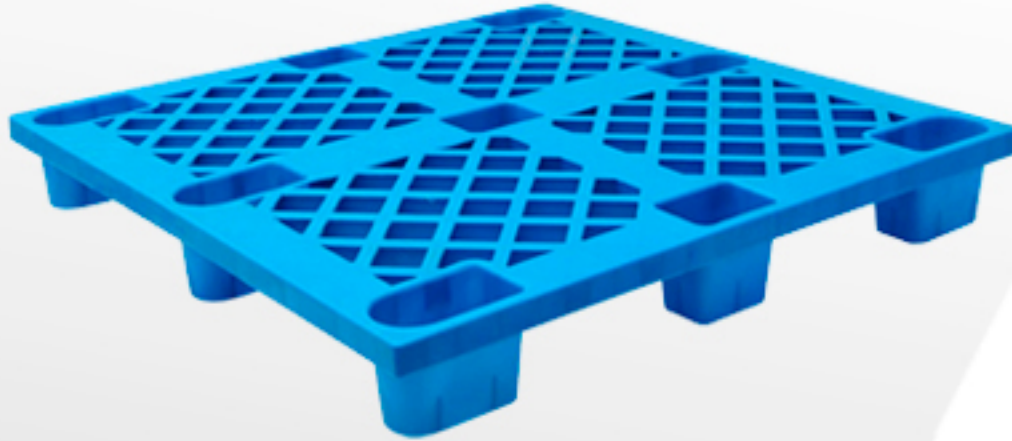

HMS-1500N

APILADOR MANUAL PATAS CERRADAS

www.multilift.com.mx

PARA TARIMAS DE UNA SOLA CARA

El Apilador **HMS-1500N MULTILIFT** tiene capacidad de **1500 Kg.**

Sus patas cerradas lo hacen ideal para tarimas de una sola cara.

Su altura de **1.6 metros** le facilita cargar mercancía en camionetas, trailers y racks.

- El eficiente pedal de levante ayuda a cargar la mercancía.
- Frenos en las llantas traseras para mayor seguridad.

Las patas estabilizadoras cuentan con llantas tipo tándem de Nylamid

Excelente **estabilidad y maniobrabilidad.**

Pintura de alta resistencia.

HMS-1500N

APILADOR MANUAL PATAS CERRADAS

www.multilift.com.mx

El Apilador HMS-1500N MULTILIFT puede maniobrar con tarimas de una sola cara.

| MODELO | HMS-1500N | |
|----------------------------------|-----------|-----------|
| Capacidad | | 1500 kg |
| Altura de levante | H | 1600 mm |
| Centro de carga | C | 500 mm |
| Altura de horquillas contraídas | h | 65 mm |
| Largo de horquillas | L | 1070 mm |
| Ancho de cada horquilla | | 101 mm |
| Velocidad de levante | | 25 mm |
| Velocidad de descenso | | AJUSTABLE |
| Largo total sin horquillas | A | 1600 mm |
| Ancho total al exterior de patas | E | 600 mm |
| Ancho total al interior de patas | | 425 mm |
| Ancho total ruedas traseras | B | 910 mm |
| Altura total | F | 2090 mm |
| Peso neto | | 255 kg |