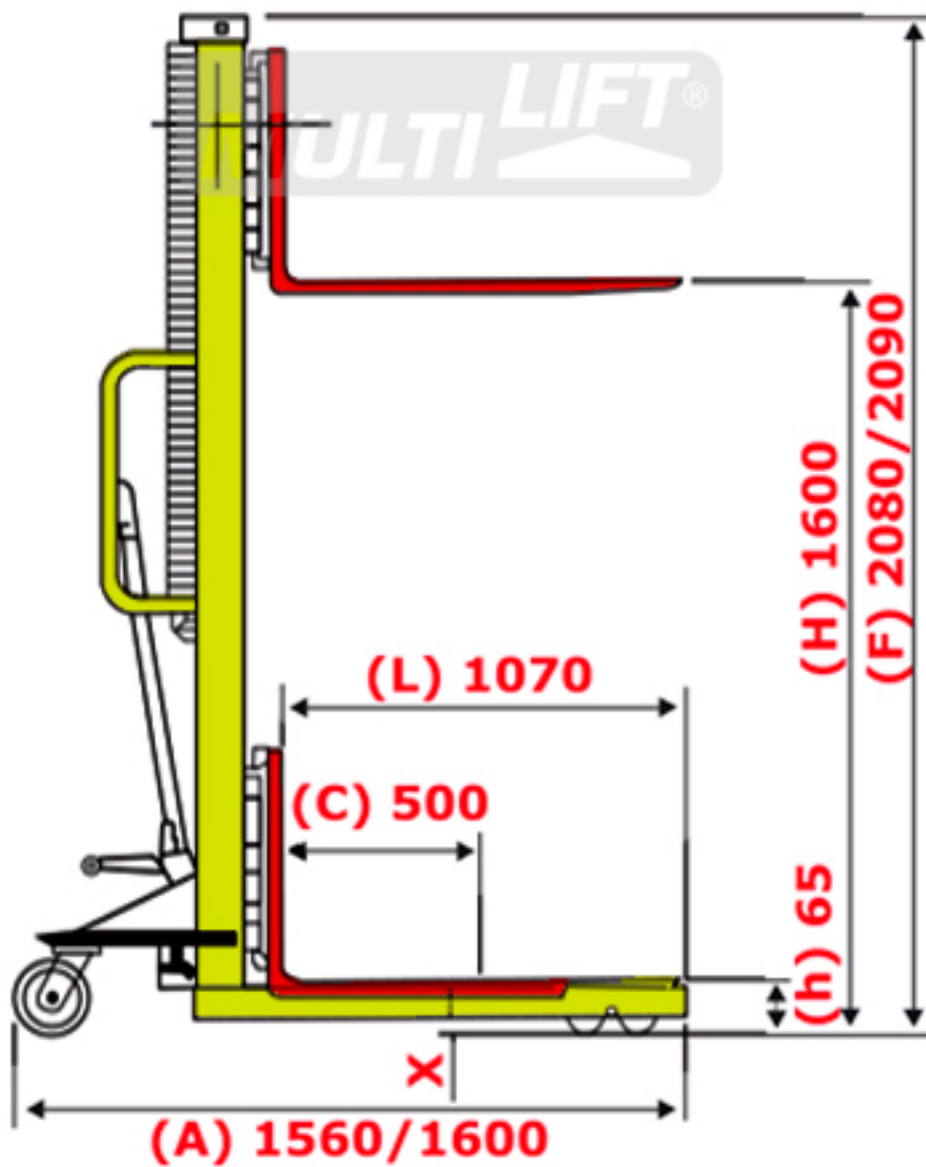

HMS-1500N

APILADOR MANUAL PATAS CERRADAS

www.multilift.com.mx

PARA TARIMAS DE UNA SOLA CARA

El Apilador **HMS-1500N MULTILIFT** tiene capacidad de **1500 Kg.**

Sus patas cerradas lo hacen ideal para tarimas de una sola cara.

Su altura de **1.6 metros** le facilita cargar mercancía en camionetas, trailers y racks.

- El eficiente pedal de levante ayuda a cargar la mercancía.
- Frenos en las llantas traseras para mayor seguridad.

| MODELO | HMS-1500N | |
|----------------------------------|-----------|-----------|
| Capacidad | | 1500 kg |
| Altura de levante | H | 1600 mm |
| Centro de carga | C | 500 mm |
| Altura de horquillas contraídas | h | 65 mm |
| Largo de horquillas | L | 1070 mm |
| Ancho de cada horquilla | | 101 mm |
| Velocidad de levante | | 25 mm |
| Velocidad de descenso | | AJUSTABLE |
| Largo total sin horquillas | A | 1600 mm |
| Ancho total al exterior de patas | E | 600 mm |
| Ancho total al interior de patas | | 425 mm |
| Ancho total ruedas traseras | B | 910 mm |
| Altura total | F | 2090 mm |
| Peso neto | | 255 kg |