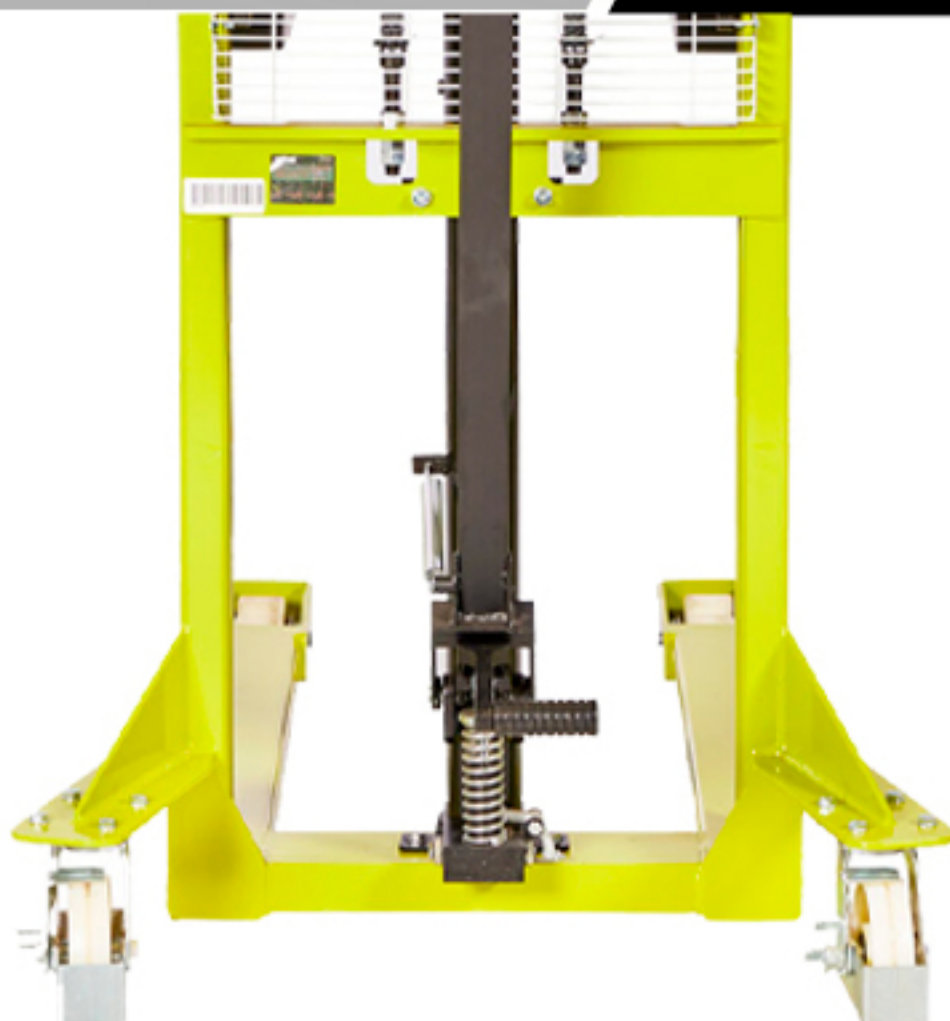

HMS-1500N

APILADOR MANUAL PATAS CERRADAS

www.multilift.com.mx

PARA TARIMAS DE UNA SOLA CARA

El Apilador **HMS-1500N MULTILIFT** tiene capacidad de **1500 Kg.**

Sus patas cerradas lo hacen ideal para tarimas de una sola cara.

Su altura de **1.6 metros** le facilita cargar mercancía en camionetas, trailers y racks.

- El eficiente pedal de levante ayuda a cargar la mercancía.
- Frenos en las llantas traseras para mayor seguridad.

Las patas estabilizadoras cuentan con llantas tipo tándem de Nylamid

Excelente **estabilidad y maniobrabilidad.**

Pintura de alta resistencia.

HMS-1500N

APILADOR MANUAL PATAS CERRADAS

www.multilift.com.mx

El Apilador HMS-1500N MULTILIFT puede maniobrar con tarimas de una sola cara.

| MODELO | HMS-1500N | |
|----------------------------------|-----------|-----------|
| Capacidad | | 1500 kg |
| Altura de levante | H | 1600 mm |
| Centro de carga | C | 500 mm |
| Altura de horquillas contraídas | h | 65 mm |
| Largo de horquillas | L | 1070 mm |
| Ancho de cada horquilla | | 101 mm |
| Velocidad de levante | | 25 mm |
| Velocidad de descenso | | AJUSTABLE |
| Largo total sin horquillas | A | 1600 mm |
| Ancho total al exterior de patas | E | 600 mm |
| Ancho total al interior de patas | | 425 mm |
| Ancho total ruedas traseras | B | 910 mm |
| Altura total | F | 2090 mm |
| Peso neto | | 255 kg |