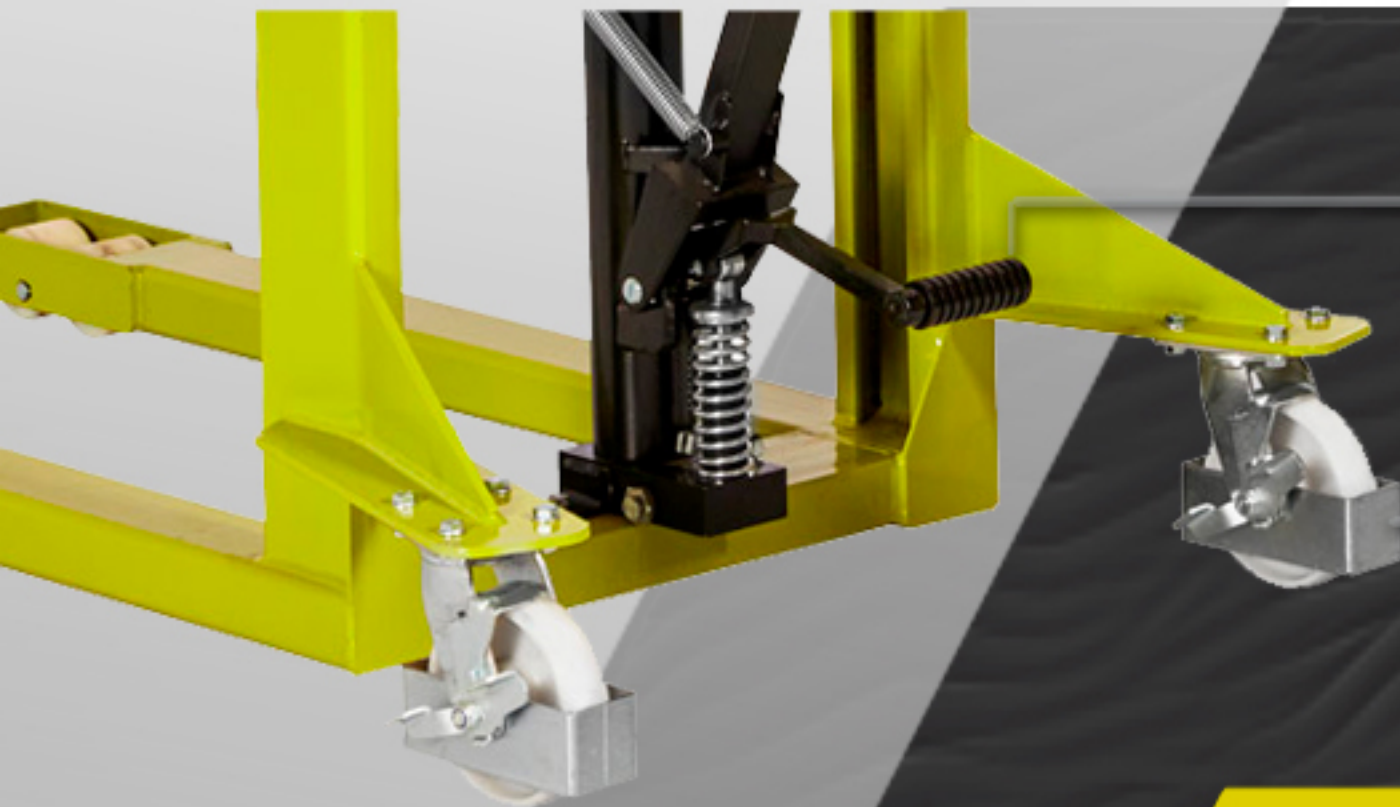

HMS-1500N

APILADOR MANUAL PATAS CERRADAS

www.multilift.com.mx

PARA TARIMAS DE UNA SOLA CARA

El Apilador **HMS-1500N MULTILIFT** tiene capacidad de **1500 Kg.**

Sus patas cerradas lo hacen ideal para tarimas de una sola cara.

Su altura de **1.6 metros** le facilita cargar mercancía en camionetas, trailers y racks.

- El eficiente pedal de levante ayuda a cargar la mercancía.
- Frenos en las llantas traseras para mayor seguridad.

Las patas estabilizadoras cuentan con llantas tipo tándem de Nylamid

Excelente **estabilidad y maniobrabilidad.**

Pintura de alta resistencia.

HMS-1500N

APILADOR MANUAL PATAS CERRADAS

www.multilift.com.mx

El Apilador HMS-1500N MULTILIFT puede maniobrar con tarimas de una sola cara.

| MODELO | HMS-1500N | |
|----------------------------------|-----------|-----------|
| Capacidad | | 1500 kg |
| Altura de levante | H | 1600 mm |
| Centro de carga | C | 500 mm |
| Altura de horquillas contraídas | h | 65 mm |
| Largo de horquillas | L | 1070 mm |
| Ancho de cada horquilla | | 101 mm |
| Velocidad de levante | | 25 mm |
| Velocidad de descenso | | AJUSTABLE |
| Largo total sin horquillas | A | 1600 mm |
| Ancho total al exterior de patas | E | 600 mm |
| Ancho total al interior de patas | | 425 mm |
| Ancho total ruedas traseras | B | 910 mm |
| Altura total | F | 2090 mm |
| Peso neto | | 255 kg |