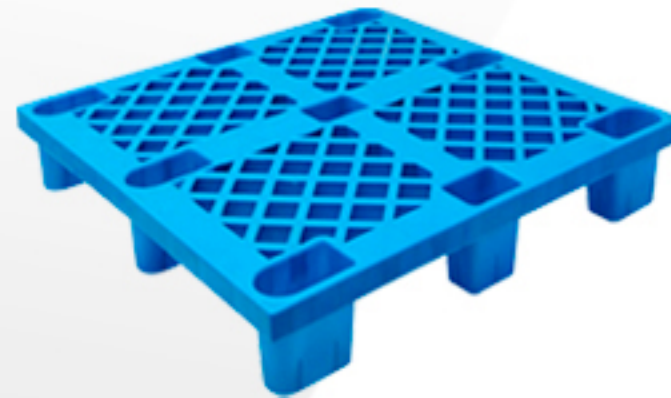

HWS-1000N

APILADOR MANUAL PATAS ANCHAS

www.multilift.com.mx

FÁCIL DE USAR Y TRANSPORTAR

El apilador **HWS-1000N MULTILIFT** tiene capacidad de carga de **1000 Kg.**

Sus patas anchas permiten usar cualquier tipo de tarima.

Su altura de **1.6 metros** facilita la cargar de mercancía en camionetas, trailers y racks.

El eficiente pedal de levante ayuda a la carga de mercancía.

Frenos en las llantas traseras para mayor seguridad.

Las patas estabilizadoras cuentan con llantas tipo tándem de Nylamid

Excelente **estabilidad** y **maniobrabilidad**.

Pintura de alta resistencia.

HWS-1000N

APILADOR MANUAL PATAS ANCHAS

www.multilift.com.mx

El Apilador **HWS-1000N**
puede maniobrar con:

Tarima de dos cara

Tarima de una sola cara

1250 mm

MODELO	HWS-1000N	
Capacidad		1000 kg
Altura de levante	H	1600 mm
Centro de carga	C	500 mm
Altura de horquillas contraídas	h	65 mm
Largo de horquillas	L	1070 mm
Ancho de cada horquilla		101 mm
Velocidad de levante		25 mm
Velocidad de descenso		AJUSTABLE
Largo total sin horquillas	A	1560 mm
Ancho total al exterior de patas	E	1450 mm
Ancho total al interior de patas		1250 mm
Ancho total ruedas traseras	B	870 mm
Altura total	F	2080 mm
Peso neto		336 kg