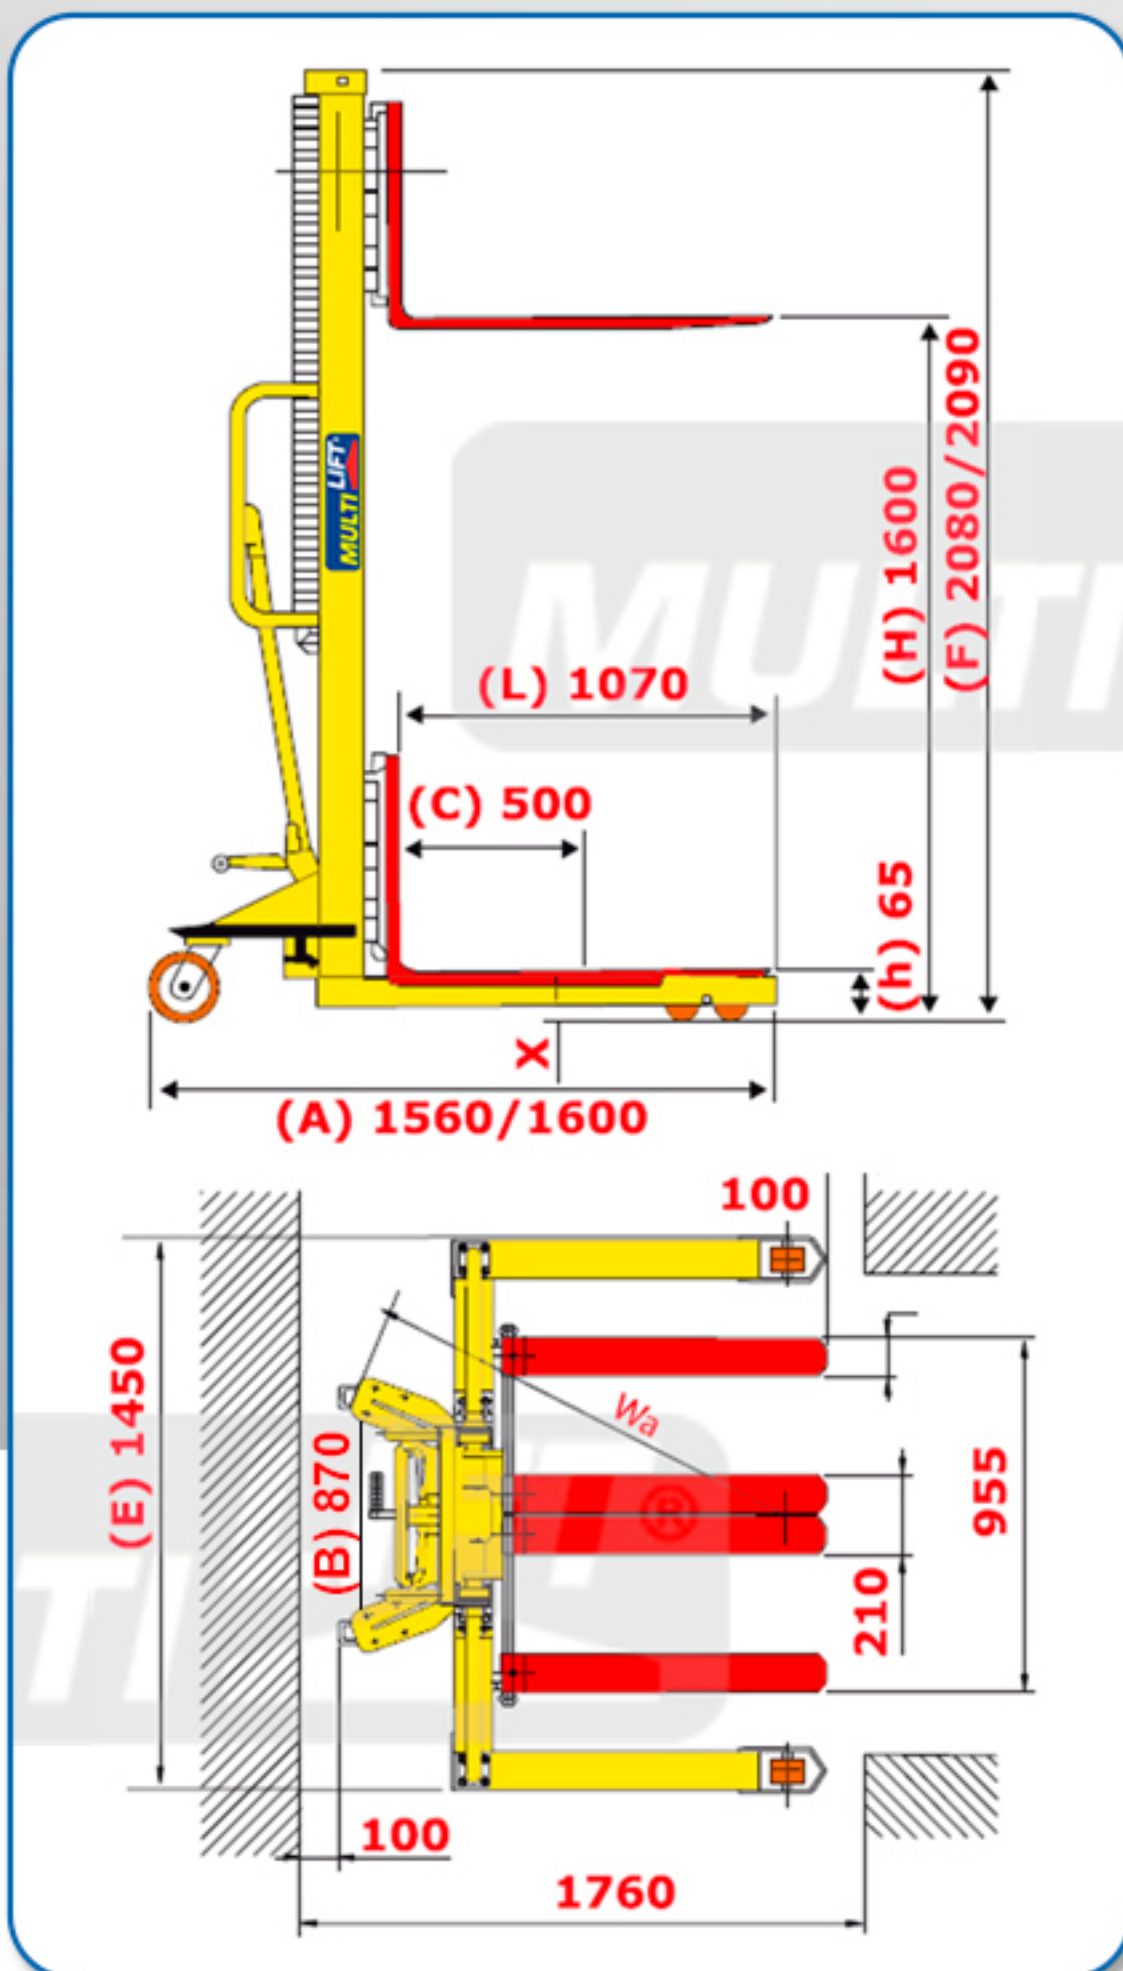

Su altura de **1.6 metros** facilita la cargar de mercancía en camionetas, trailers y racks.

El eficiente pedal de levante ayuda a la carga de mercancía.

Frenos en las llantas traseras para mayor seguridad.

El Apilador **HWS-1000N**
puede maniobrar con:

Tarima de dos cara

Tarima de una sola cara

1250 mm

MODELO	HWS-1000N	
Capacidad		1000 kg
Altura de levante	H	1600 mm
Centro de carga	C	500 mm
Altura de horquillas contraídas	h	65 mm
Largo de horquillas	L	1070 mm
Ancho de cada horquilla		101 mm
Velocidad de levante		25 mm
Velocidad de descenso		AJUSTABLE
Largo total sin horquillas	A	1560 mm
Ancho total al exterior de patas	E	1450 mm
Ancho total al interior de patas		1250 mm
Ancho total ruedas traseras	B	870 mm
Altura total	F	2080 mm
Peso neto		336 kg