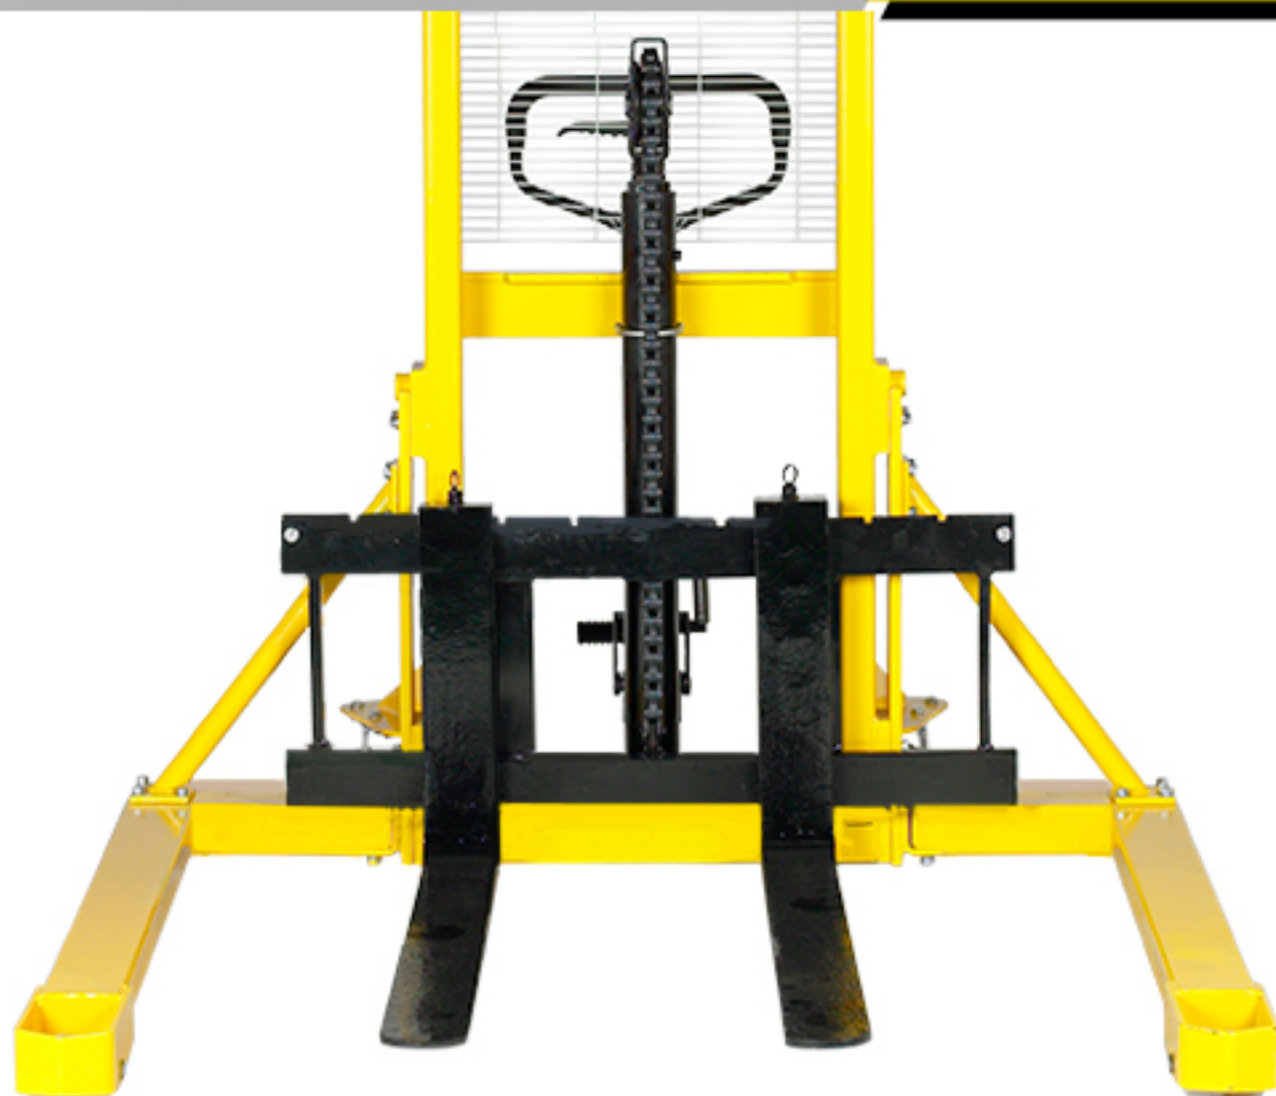

HWS-1000N

APILADOR MANUAL PATAS ANCHAS

www.multilift.com.mx

FÁCIL DE USAR Y TRANSPORTAR

El apilador **HWS-1000N MULTILIFT** tiene capacidad de carga de **1000 Kg.**

Sus patas anchas permiten usar cualquier tipo de tarima.

Su altura de **1.6 metros** facilita la cargar de mercancía en camionetas, trailers y racks.

El eficiente pedal de levante ayuda a la carga de mercancía.

Frenos en las llantas traseras para mayor seguridad.

Las patas estabilizadoras cuentan con llantas tipo tándem de Nylamid

Excelente **estabilidad** y **maniobrabilidad**.

Pintura de alta resistencia.

HWS-1000N

APILADOR MANUAL PATAS ANCHAS

www.multilift.com.mx

El Apilador **HWS-1000N**
puede maniobrar con:

Tarima de dos cara

Tarima de una sola cara

1250 mm

MODELO	HWS-1000N	
Capacidad		1000 kg
Altura de levante	H	1600 mm
Centro de carga	C	500 mm
Altura de horquillas contraídas	h	65 mm
Largo de horquillas	L	1070 mm
Ancho de cada horquilla		101 mm
Velocidad de levante		25 mm
Velocidad de descenso		AJUSTABLE
Largo total sin horquillas	A	1560 mm
Ancho total al exterior de patas	E	1450 mm
Ancho total al interior de patas		1250 mm
Ancho total ruedas traseras	B	870 mm
Altura total	F	2080 mm
Peso neto		336 kg