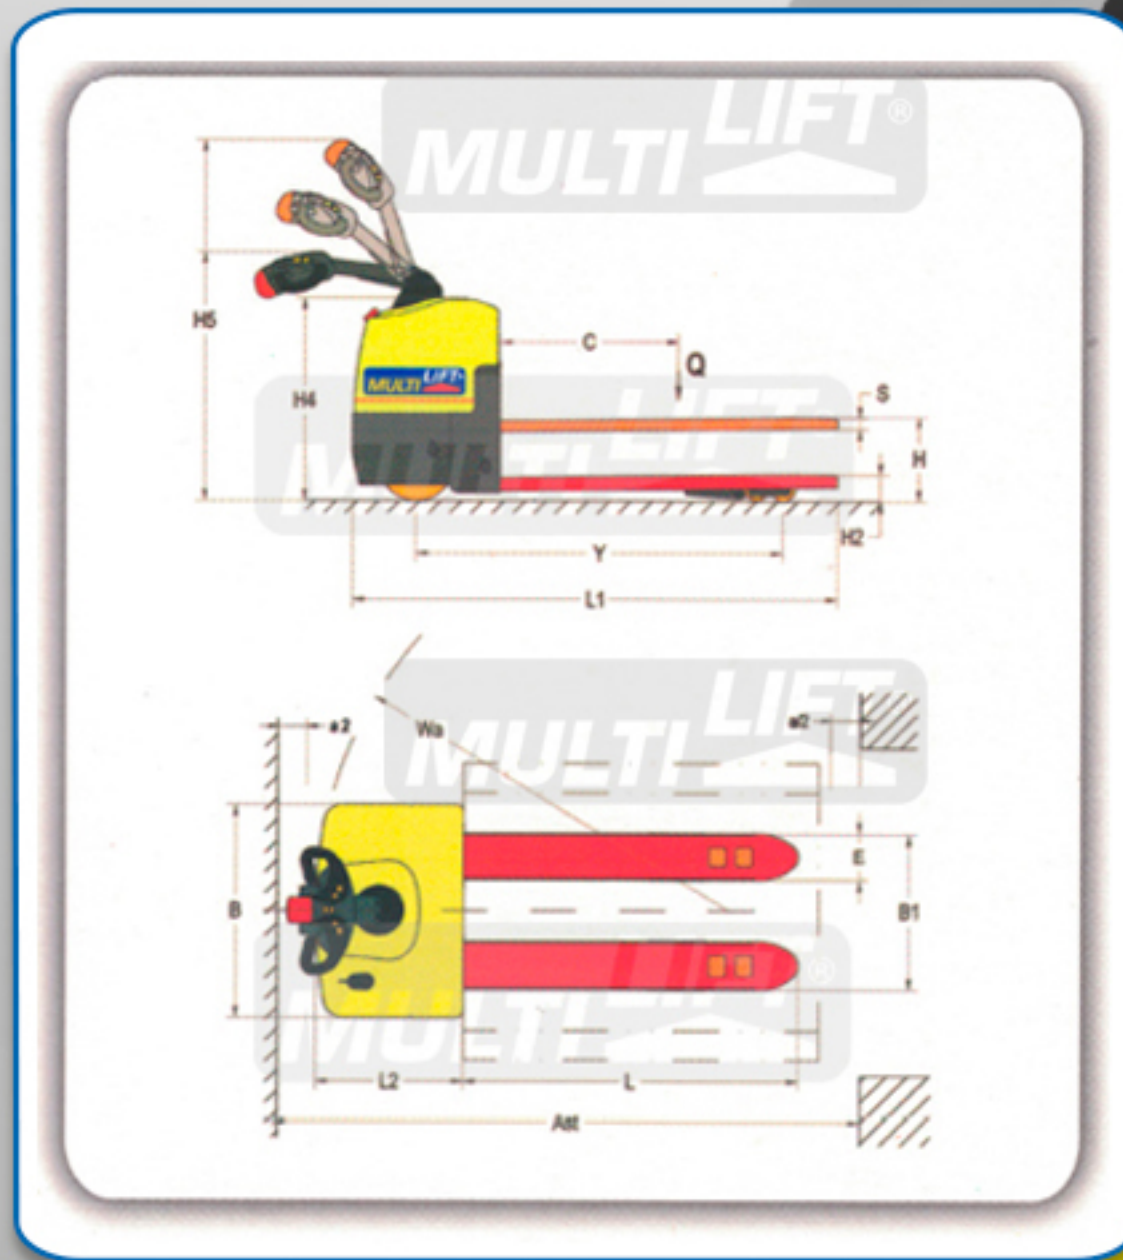

EP-1500P MD

PATÍN ELÉCTRICO PARA TRABAJO MEDIANO

www.multilift.com.mx

IDEAL PARA ESPACIOS REDUCIDOS

Patín eléctrico ultra compacto con capacidad de **1500 kg** para trabajo mediano.

Su diseño compacto le permite trabajar en espacios muy confinados.

● **Palanca de control ergonómico** con control de **paro de emergencia**.

● **Perfil bajo de solo 8.3 cm.** Puede entrar en casi todo tipo de tarima.

● **Controlador marca Curtis** que suaviza los movimientos y optimiza la operación.

● **Horquillas reforzadas** con perfil angulado que permiten una fácil entrada en las tarimas.

● **Sus llantas Caster** estabilizan el equipo aún en giros muy pronunciados o con cargas inestables.

EP-1500P MD

PATÍN ELÉCTRICO PARA TRABAJO MEDIANO

www.multilift.com.mx

Velocidad y potencia ajustables con scanner.

Baterías libres de mantenimiento.

Llantas de poliuretano que no manchan los pisos.

MODELO	EP-1500P MD
Capacidad	Q 1500 kg
Largo Horquillas	1220 mm / 27"
Ancho Horquillas	690 mm / 48"
Ancho total	B 720 mm / 28.3"
Largo total	L + L2 1420 mm / 56"
Altura mínima	H2 83 mm / 3.3"
Altura máxima	H 194 mm / 7.6"
Ancho de horquilla	E 160 mm / 6.3"
Radio de giro	Wa 1234 mm / 48.6"
Voltaje	24 V
Amperes hora	70 Ah
Peso de batería	53 kg
Peso de Patín con batería	285 kg